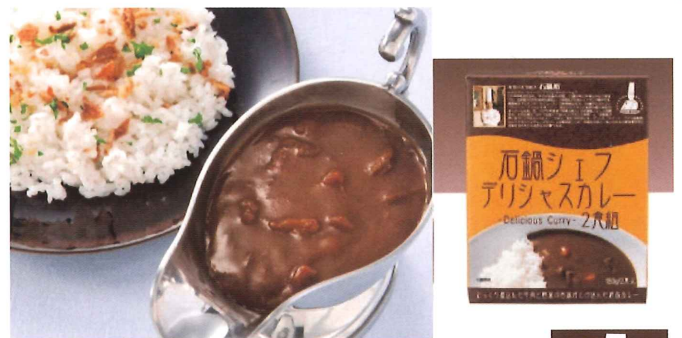

発熱シリコンロースター Wプレート

電子レンジでこんがり揚げ目料理。

- 本体サイズ：20×8.5×2.9cm(1個あたり)
20×8.5×5.8cm(重ねた時)
- 材質：シリコンゴム

石鍋シェフ デリシャスカレー 2食組

人気シェフによる本格グルメプレミアム。

- 内容量：180g×2食

アクティブ スポーツボトル 5点セット

ランニングやウォーキングには欠かせないグッズをひとまとめ。